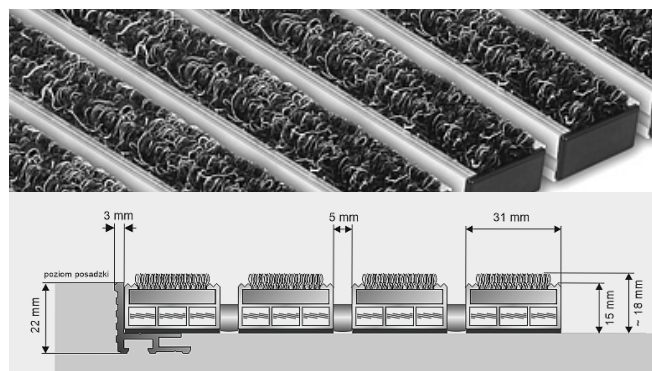

ALU TEXTILE 17

WKŁAD TEKSTYLNÝ OSUSZAJĄCY

zastosowanie: tylko wewnątrz budynków przeznaczone do intensywnego ruchu pieszego i wózków sklepowych

wysokość wycieraczki: 18 mm

wysokość ramy: 22mm lub 26mm

kolory: szary, brązowy, czarny, piaskowy, czerwony, antracyt