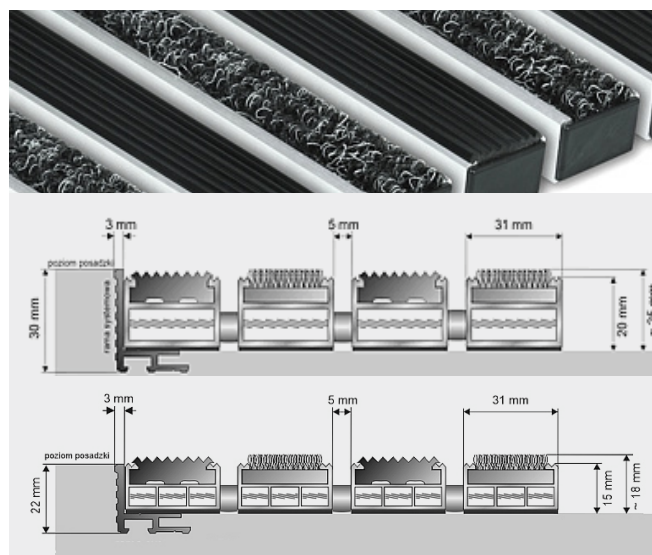

wysokość wycieraczki: 25mm , 19mm
lub 17mm

wysokość ramy: 15mm, 22mm, 26mm
i 30mm

kolory wkładu tekstylnego: szary,
brązowy, czarny, piaskowy, czerwony,
antracyt

kolory szczotki: czarny, szary, brązowy

Anmat