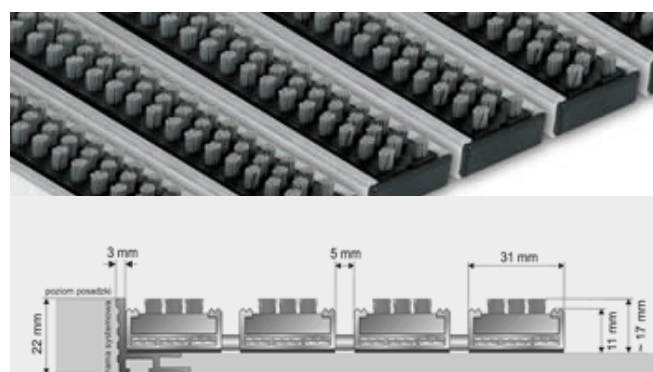

ALU BRUSH 17

WKŁAD CZYSZCZĄCY SZCZOTKOWY

zastosowanie: uniwersalna, na zewnątrz i wewnątrz budynków

wysokość wycieraczki: 19 mm

wysokość ramy: 22mm lub 26mm

kolory: czarny, szary, brązowy, niebieski, zielony, czerwony, pomarańczowy, żółty

ALU BRUSH 12

WKŁAD CZYSZCZĄCY SZCZOTKOWY

zastosowanie: uniwersalna, na zewnątrz i wewnątrz budynków

wysokość wycieraczki: 17 mm

wysokość ramy: 15mm lub 22mm

kolory: czarny, szary, brązowy, niebieski, zielony, czerwony, pomarańczowy, żółty

ALU RUBBER/BRUSH 22 / 17 lub 12

WKŁAD CZYSZCZĄCY GUMOWY I SZCZOTKOWY

zastosowanie: uniwersalna, na zewnątrz i wewnątrz budynków

wysokość wycieraczki: 25mm, 19mm lub 17mm

wysokość ramy: 15mm, 22mm, 26mm i 30mm