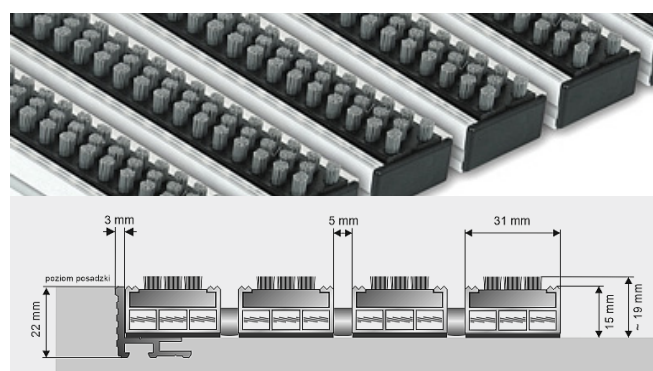

ALU BRUSH 17

WKŁAD CZYSZCZĄCY SZCZOTKOWY

zastosowanie: uniwersalna, na zewnątrz i wewnątrz budynków

wysokość wycieraczki: 19 mm

wysokość ramy: 22mm lub 26mm

kolory: czarny, szary, brązowy, niebieski, zielony, czerwony, pomarańczowy, żółty

ALU BRUSH 12

WKŁAD CZYSZCZĄCY SZCZOTKOWY

zastosowanie: uniwersalna, na zewnątrz i wewnątrz budynków

wysokość wycieraczki: 17 mm

wysokość ramy: 15mm lub 22mm

kolory: czarny, szary, brązowy, niebieski, zielony, czerwony, pomarańczowy, żółty