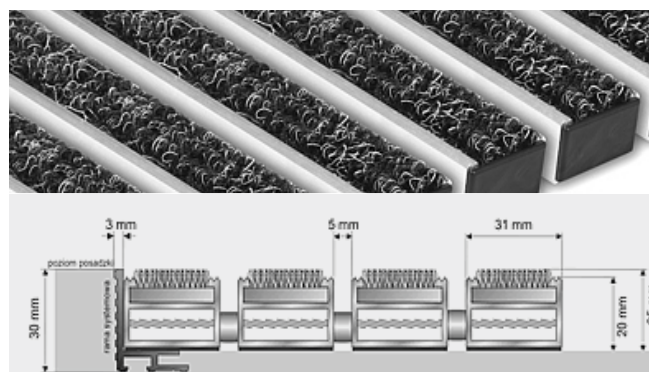

Anmat

WYCIERACZKI Z WKŁADAMI OSUSZAJĄCYMI

Zwijalne wycieraczki z tekstylnymi, osuszającymi i pyłochłonnymi wkładami w aluminiowych profilach nośnych, dostępne w trzech różnych wysokościach. Cechuje je duża wytrzymałość oraz znaczna zdolność wchłaniania wilgoci. Wkłady charakteryzują się również wysoką odpornością na ścieranie, wygniatanie i gnicie oraz dużą pojemnością na zanieczyszczenia.

ALU TEXTILE 22

WKŁAD TEKSTYLNÝ OSUSZAJĄCY

zastosowanie: tylko wewnątrz budynków przeznaczone do intensywnego ruchu pieszego i wózków sklepowych

wysokość wycieraczki: 25 mm

wysokość ramy: 26mm lub 30mm

kolory: szary, brązowy, czarny, piaskowy, czerwony, antracyt