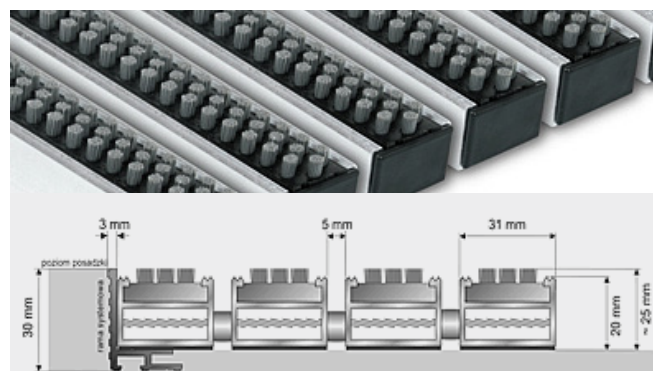

wysokość wycieraczki: 15 mm

wysokość ramy: 15mm lub 22mm

kolory: szary, brązowy, czarny

WYCIERACZKI CZYSZCZĄCE

Zwijalne wycieraczki z gumowymi, szczotkowymi i szczotkowo-gumowymi wkładami, umieszczonymi w aluminiowych profilach nośnych. Charakteryzują je duża wytrzymałość oraz doskonałe właściwości oczyszczania obuwia. Gumowe wkłady odporne są na gnicie, ścieranie oraz zmiany temperatury.

ALU BRUSH 22

WKŁAD CZYSZCZĄCY SZCZOTKOWY

zastosowanie: uniwersalna, na zewnątrz i wewnątrz budynków

wysokość wycieraczki: 25 mm

wysokość ramy: 26mm lub 30mm

kolory: czarny, szary, brązowy, niebieski, zielony, czerwony, pomarańczowy, żółty

ALU BRUSH 17

WKŁAD CZYSZCZĄCY SZCZOTKOWY

zastosowanie: uniwersalna, na zewnątrz i wewnątrz budynków

wysokość wycieraczki: 19 mm

wysokość ramy: 22mm lub 26mm

kolory: czarny, szary, brązowy, niebieski, zielony, czerwony, pomarańczowy, żółty

ALU BRUSH 12

WKŁAD CZYSZCZĄCY SZCZOTKOWY

zastosowanie: uniwersalna, na zewnątrz i wewnątrz budynków

wysokość wycieraczki: 17 mm

wysokość ramy: 15mm lub 22mm

kolory: czarny, szary, brązowy, niebieski, zielony, czerwony, pomarańczowy, żółty