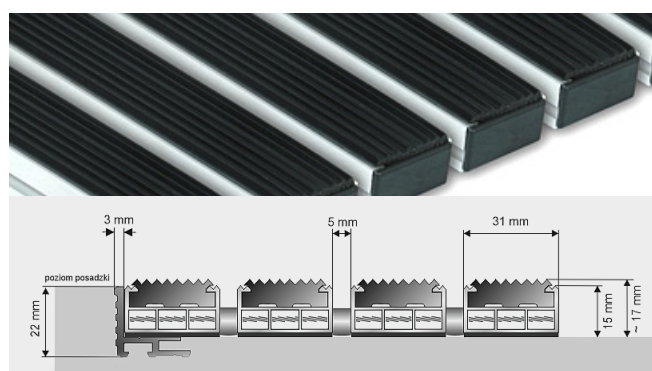

ALU RUBBER 22

WKŁAD CZYSZCZĄCY GUMOWY

zastosowanie: uniwersalna, na zewnątrz i wewnątrz budynków

wysokość wycieraczki: 23 mm

wysokość ramy: 26mm lub 30mm

kolory: szary, brązowy, czarny

ALU RUBBER 17

WKŁAD CZYSZCZĄCY GUMOWY

zastosowanie: uniwersalna, na zewnątrz i wewnątrz budynków

wysokość wycieraczki: 17 mm

wysokość ramy: 22mm lub 26mm

kolory: szary, brązowy, czarny

ALU RUBBER 12

WKŁAD CZYSZCZĄCY GUMOWY

zastosowanie: uniwersalna, na zewnątrz i wewnątrz budynków

wysokość wycieraczki: 15 mm

wysokość ramy: 15mm lub 22mm

kolory: szary, brązowy, czarny

WYCIERACZKI CZYSZCZĄCE

Zwijalne wycieraczki z gumowymi, szczotkowymi i szczotkowo-gumowymi wkładami, umieszczonymi w aluminiowych profilach nośnych. Charakteryzują je duża wytrzymałość oraz doskonałe właściwości oczyszczania obuwia. Gumowe wkłady odporne są na gnicie, ścieranie oraz zmiany temperatury.