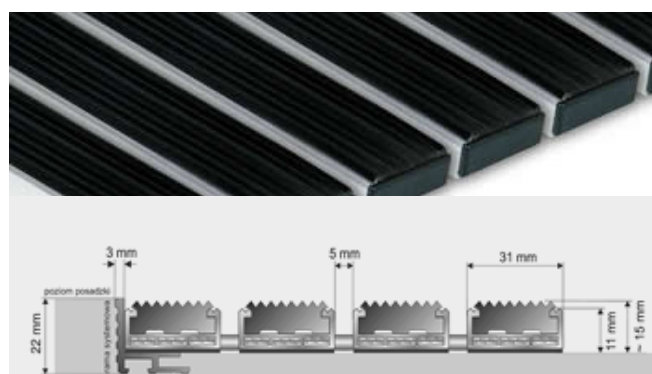

ALU RUBBER 22

WKŁAD CZYSZCZĄCY GUMOWY

zastosowanie: uniwersalna, na zewnątrz i wewnątrz budynków

wysokość wycieraczki: 23 mm

wysokość ramy: 26mm lub 30mm

kolory: szary, brązowy, czarny

ALU RUBBER 17

WKŁAD CZYSZCZĄCY GUMOWY

zastosowanie: uniwersalna, na zewnątrz i wewnątrz budynków

wysokość wycieraczki: 17 mm

wysokość ramy: 22mm lub 26mm

kolory: szary, brązowy, czarny

ALU RUBBER 12

WKŁAD CZYSZCZĄCY GUMOWY

zastosowanie: uniwersalna, na zewnątrz i wewnątrz budynków

wysokość wycieraczki: 15 mm

wysokość ramy: 15mm lub 22mm

kolory: szary, brązowy, czarny

WYCIERACZKI CZYSZCZĄCE

Zwijalne wycieraczki z gumowymi, szczotkowymi i szczotkowo-gumowymi wkładami, umieszczonymi w aluminiowych profilach nośnych. Charakteryzują je duża wytrzymałość oraz doskonałe właściwości oczyszczania obuwia. Gumowe wkłady odporne są na gnicie, ścieranie oraz zmiany temperatury.

ALU BRUSH 22

WKŁAD CZYSZCZĄCY SZCZOTKOWY

zastosowanie: uniwersalna, na zewnątrz i wewnątrz budynków

wysokość wycieraczki: 25 mm

wysokość ramy: 26mm lub 30mm

kolory: czarny, szary, brązowy, niebieski, zielony, czerwony, pomarańczowy, żółty