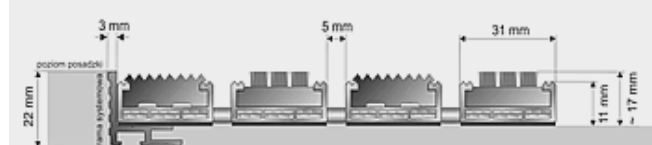

WYCIERACZKI CZYSZCZĄCE

Zwijalne wycieraczki z gumowymi, szczotkowymi i szczotkowo-gumowymi wkładami, umieszczonymi w aluminiowych profilach nośnych. Charakteryzują je duża wytrzymałość oraz doskonałe właściwości oczyszczania obuwia. Gumowe wkłady odporne są na gnicie, ścieranie oraz zmiany temperatury.

ALU RUBBER/BRUSH 22 / 17 lub 12

WKŁAD CZYSZCZĄCY GUMOWY I SZCZOTKOWY

zastosowanie: uniwersalna, na zewnątrz i wewnątrz budynków

wysokość wycieraczki: 25mm, 19mm lub 17mm

wysokość ramy: 15mm, 22mm, 26mm i 30mm

kolor gumy: szary, brązowy, czarny

kolor szczotek: czarny, szary, brązowy, niebieski, zielony, czerwony, pomarańczowy, żółty