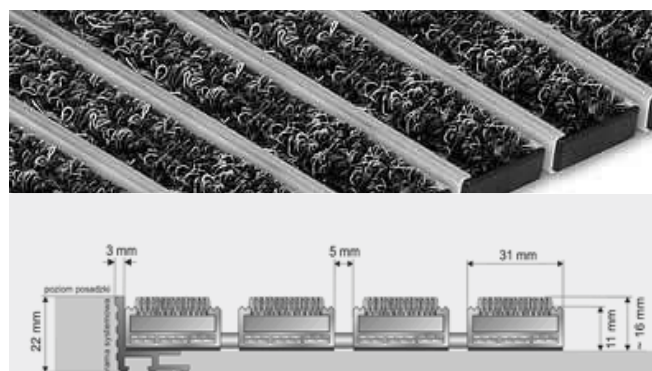

Anmat

WYCIERACZKI OSUSZAJĄCO-CZYSZCZĄCE

Zwijalne wycieraczki łączące właściwości osuszające i czyszczące. Tekstylne wkłady osuszające i gumowe wkłady czyszczące osadzone są w aluminiowych profilach nośnych. Takie rozwiązanie cechuje się dużą wytrzymałością oraz skuteczną absorpcją wilgoci i czyszczeniem obuwia. Wkłady odporne są na wygniatanie, ścieranie i gnicie.