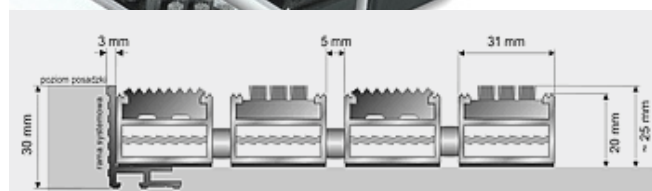

WYCIERACZKI CZYSZCZĄCE

Zwijalne wycieraczki z gumowymi, szczotkowymi i szczotkowo-gumowymi wkładami, umieszczonymi w aluminiowych profilach nośnych. Charakteryzują je duża wytrzymałość oraz doskonałe właściwości oczyszczania obuwia. Gumowe wkłady odporne są na gnicie, ścieranie oraz zmiany temperatury.

ALU RUBBER/BRUSH 22 / 17 lub 12

WKŁAD CZYSZCZĄCY GUMOWY I SZCZOTKOWY

zastosowanie: uniwersalna, na zewnątrz i wewnątrz budynków

wysokość wycieraczki: 25mm, 19mm lub 17mm

wysokość ramy: 15mm, 22mm, 26mm i 30mm

kolor gumy: szary, brązowy, czarny

kolor szczotek: czarny, szary, brązowy, niebieski, zielony, czerwony, pomarańczowy, żółty