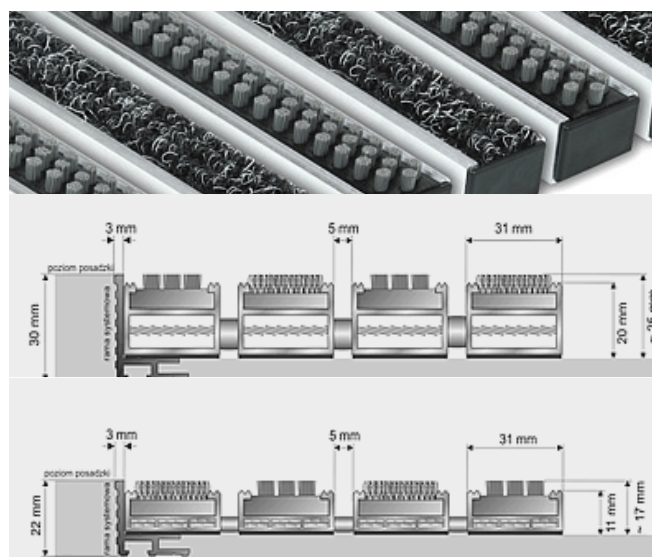

wysokość wycieraczki: 25mm , 19mm
lub 17mm

wysokość ramy: 15mm, 22mm, 26mm
i 30mm

kolory wkładu tekstylnego: szary,
brązowy, czarny, piaskowy, czerwony,
antracyt

kolory szczotki: czarny, szary, brązowy

Anmat