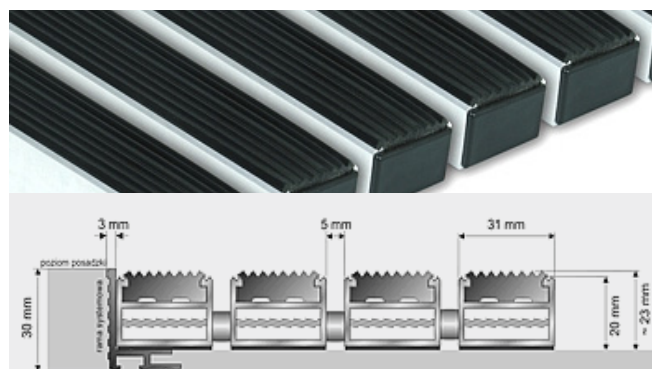

ALU RUBBER 22

WKŁAD CZYSZCZĄCY GUMOWY

zastosowanie: uniwersalna, na zewnątrz i wewnątrz budynków

wysokość wycieraczki: 23 mm

wysokość ramy: 26mm lub 30mm

kolory: szary, brązowy, czarny

ALU RUBBER 17

WKŁAD CZYSZCZĄCY GUMOWY

zastosowanie: uniwersalna, na zewnątrz i wewnątrz budynków

wysokość wycieraczki: 17 mm

wysokość ramy: 22mm lub 26mm

kolory: szary, brązowy, czarny

ALU RUBBER 12

WKŁAD CZYSZCZĄCY GUMOWY

zastosowanie: uniwersalna, na zewnątrz i wewnątrz budynków

wysokość wycieraczki: 15 mm

wysokość ramy: 15mm lub 22mm

kolory: szary, brązowy, czarny

WYCIERACZKI CZYSZCZĄCE

Zwijalne wycieraczki z gumowymi, szczotkowymi i szczotkowo-gumowymi wkładami, umieszczonymi w aluminiowych profilach nośnych. Charakteryzują je duża wytrzymałość oraz doskonałe właściwości oczyszczania obuwia. Gumowe wkłady odporne są na gnicie, ścieranie oraz zmiany temperatury.